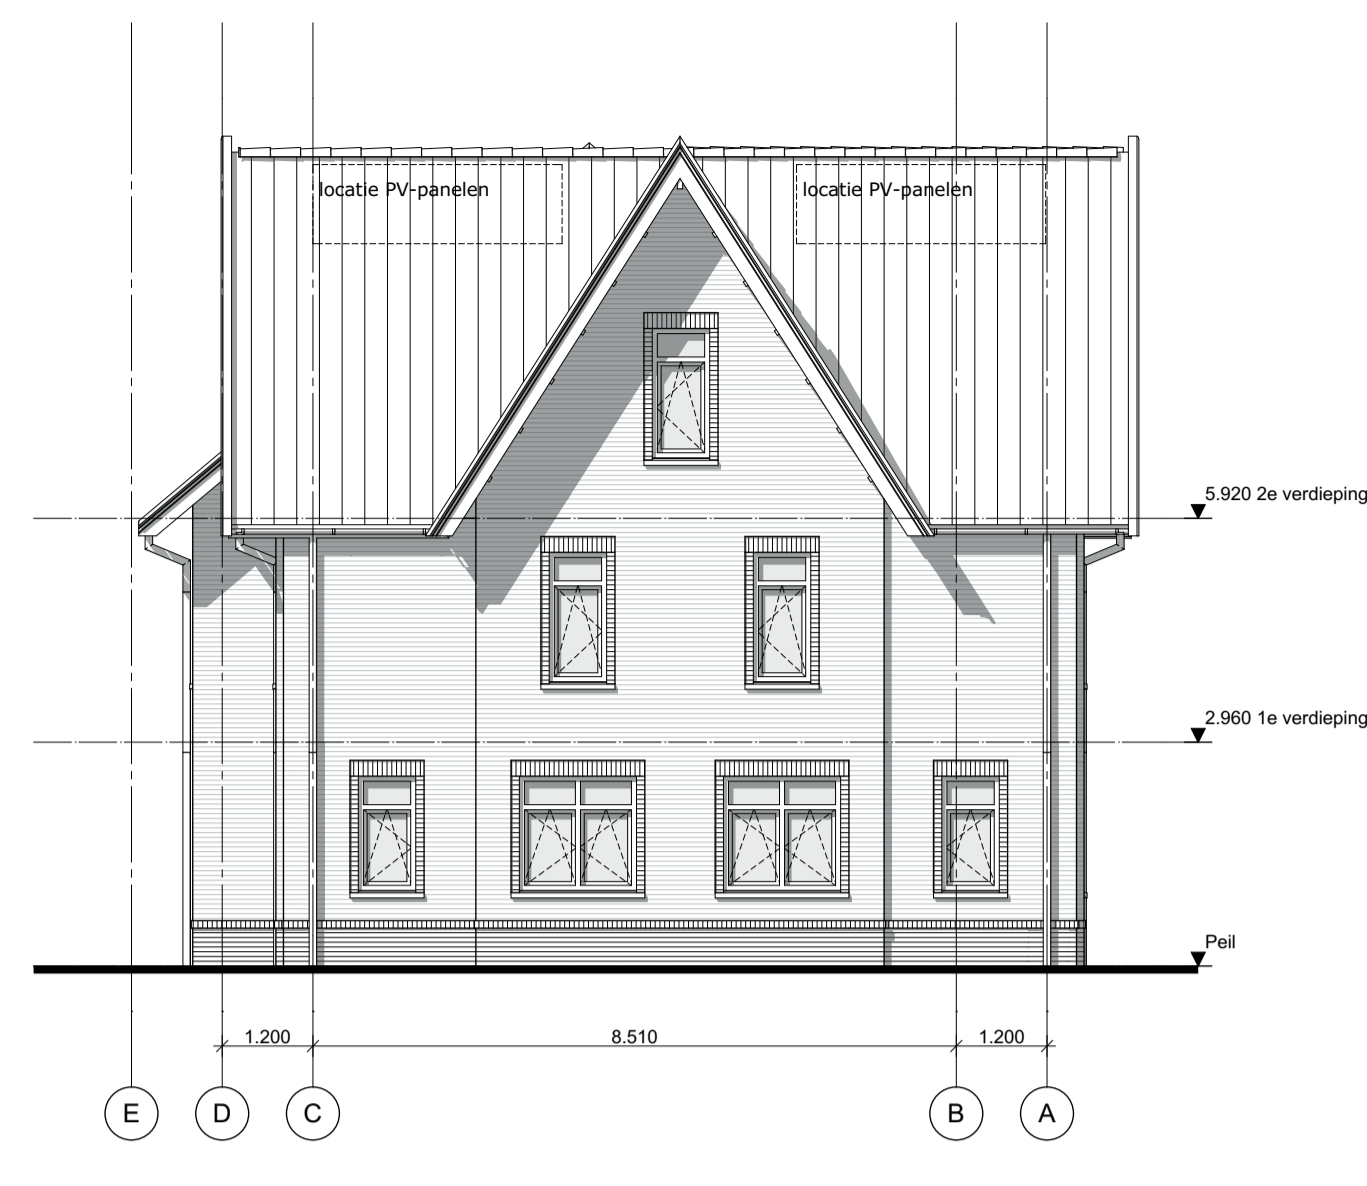

1:100 Voorgevel

1:100 Linkergevel

1:100 Achtergevel

1:100 Rechtergevel

HOF VAN
**RIJNEN
BURG**

OUWEHAND
BOUWEN & ONTWIKKELLEN

Project **Hof van Rijnenburg**
Hazerswoude-Rijndijk

Tekening naam: geveloverzicht Verbena
schaal: get.:BvdL datum: 23-11-2020 formaat:A1

eengezinswoning 5400_Blok1_Verbena