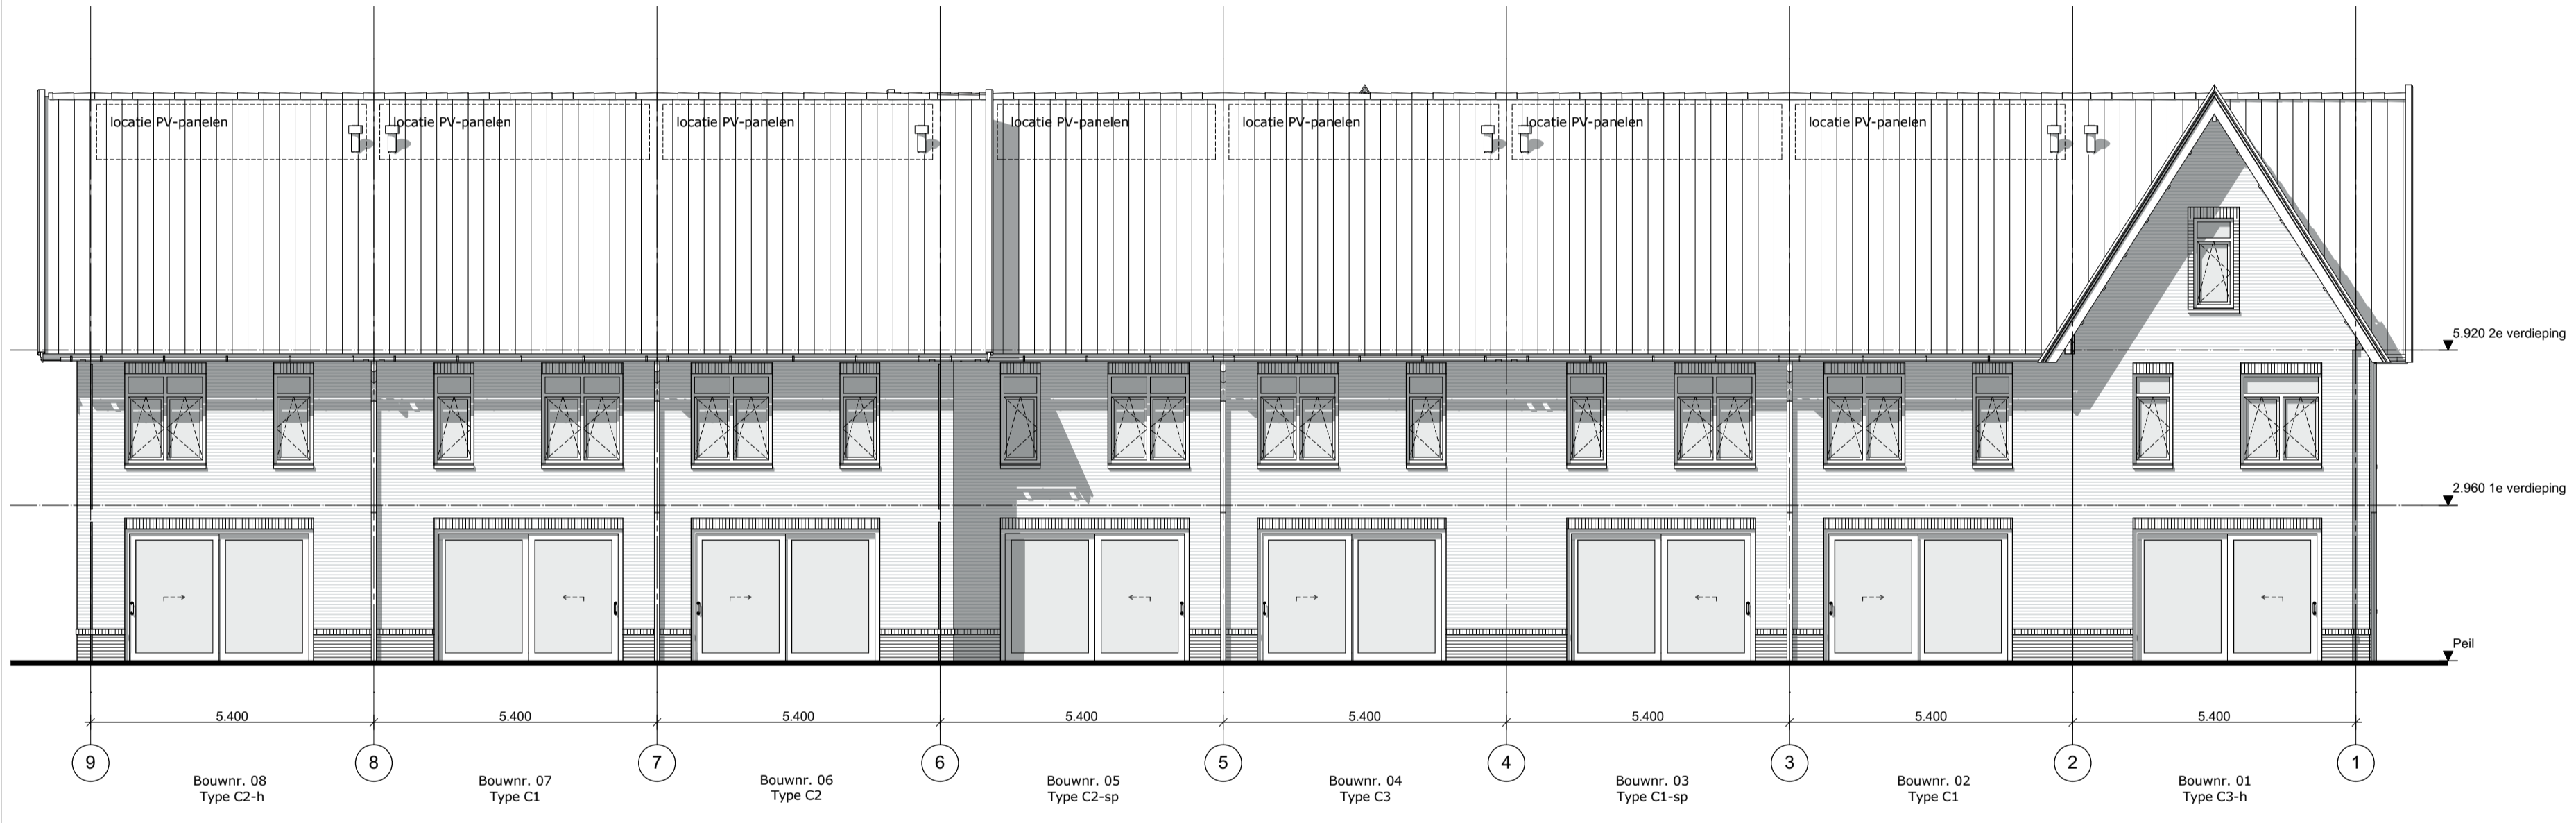

1:100 Voorgevel

1:100 Linkergevel

1:100 Achtergevel

1:100 Rechtergevel

HOF VAN
**RIJNEN
BURG**

OUWEHAND
BOUWEN & ONTWIKKELLEN

Project **Hof van Rijnenburg**
Hazerswoude-Rijndijk

Tekening naam: geveloverzicht Verbena
schaal: get.:BvdL datum: 23-11-2020 formaat:A1

eengezinswoning 5400_Blok1_Verbena