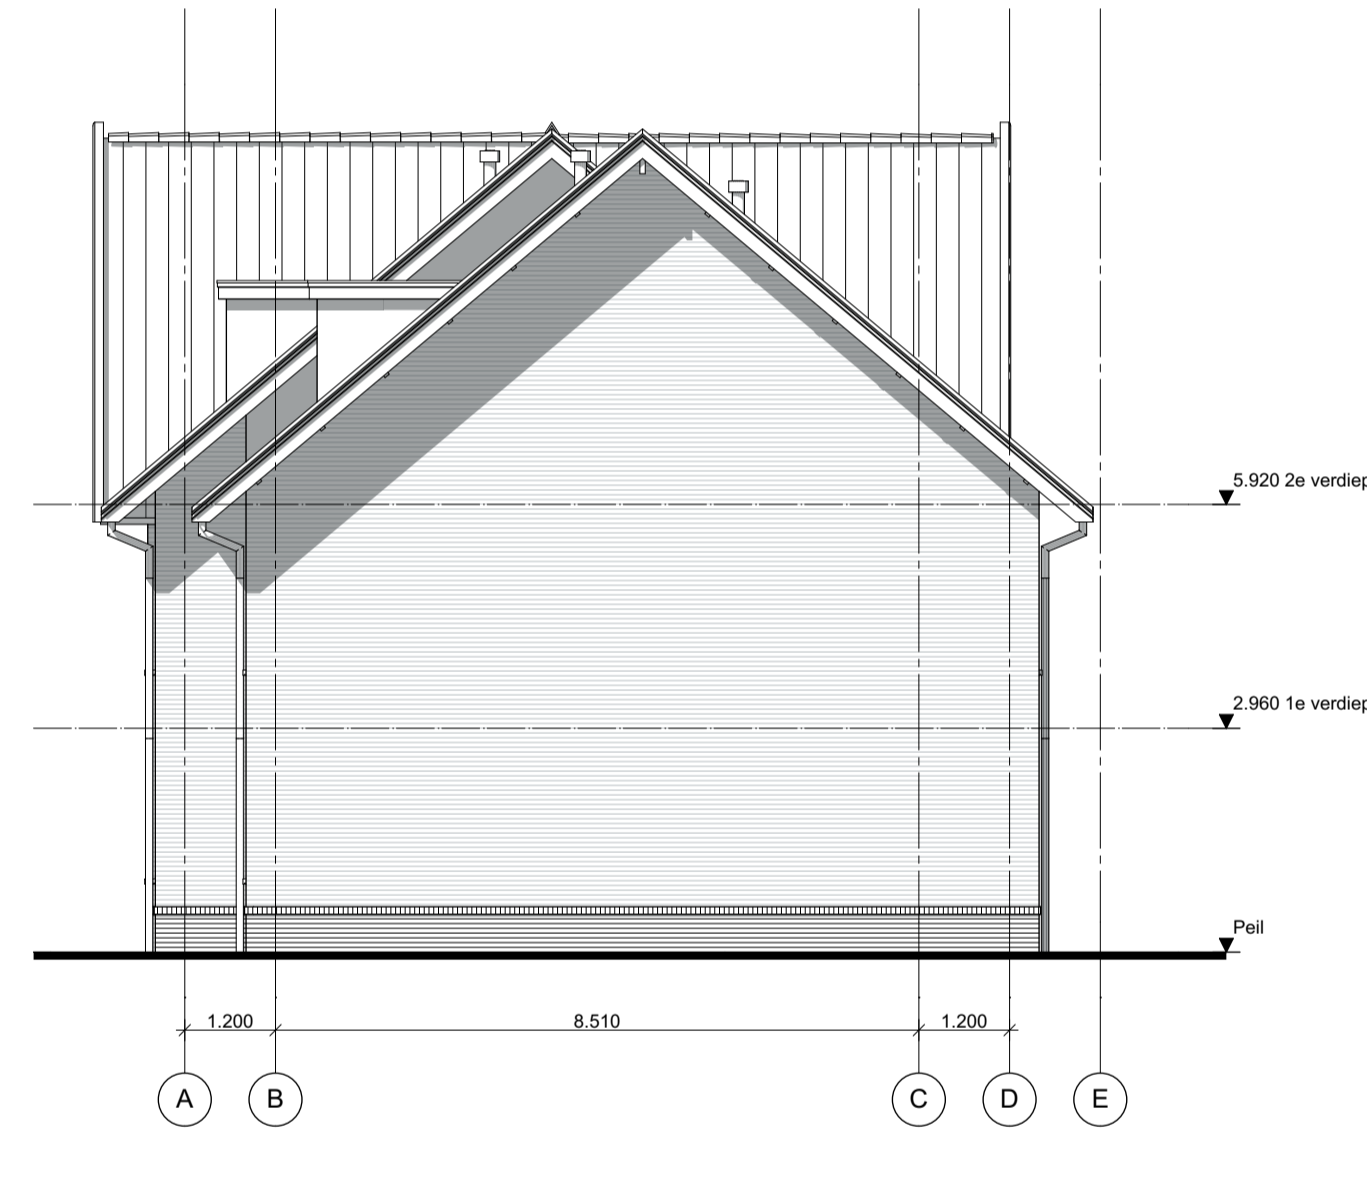

1:100 Voorgevel

1:100 Linkergevel

1:100 Achtergevel

1:100 Rechtergevel

HOF VAN
**RIJNEN
BURG**

OUWEHAND
BOUWEN & ONTWIKKELLEN

Project **Hof van Rijnenburg**
Hazerswoude-Rijndijk

Tekening naam: geveloverzicht Verbena
schaal: get.:BvdL datum: 23-11-2020 formaat:A1

eengezinswoning 5400_Blok1_Verbena